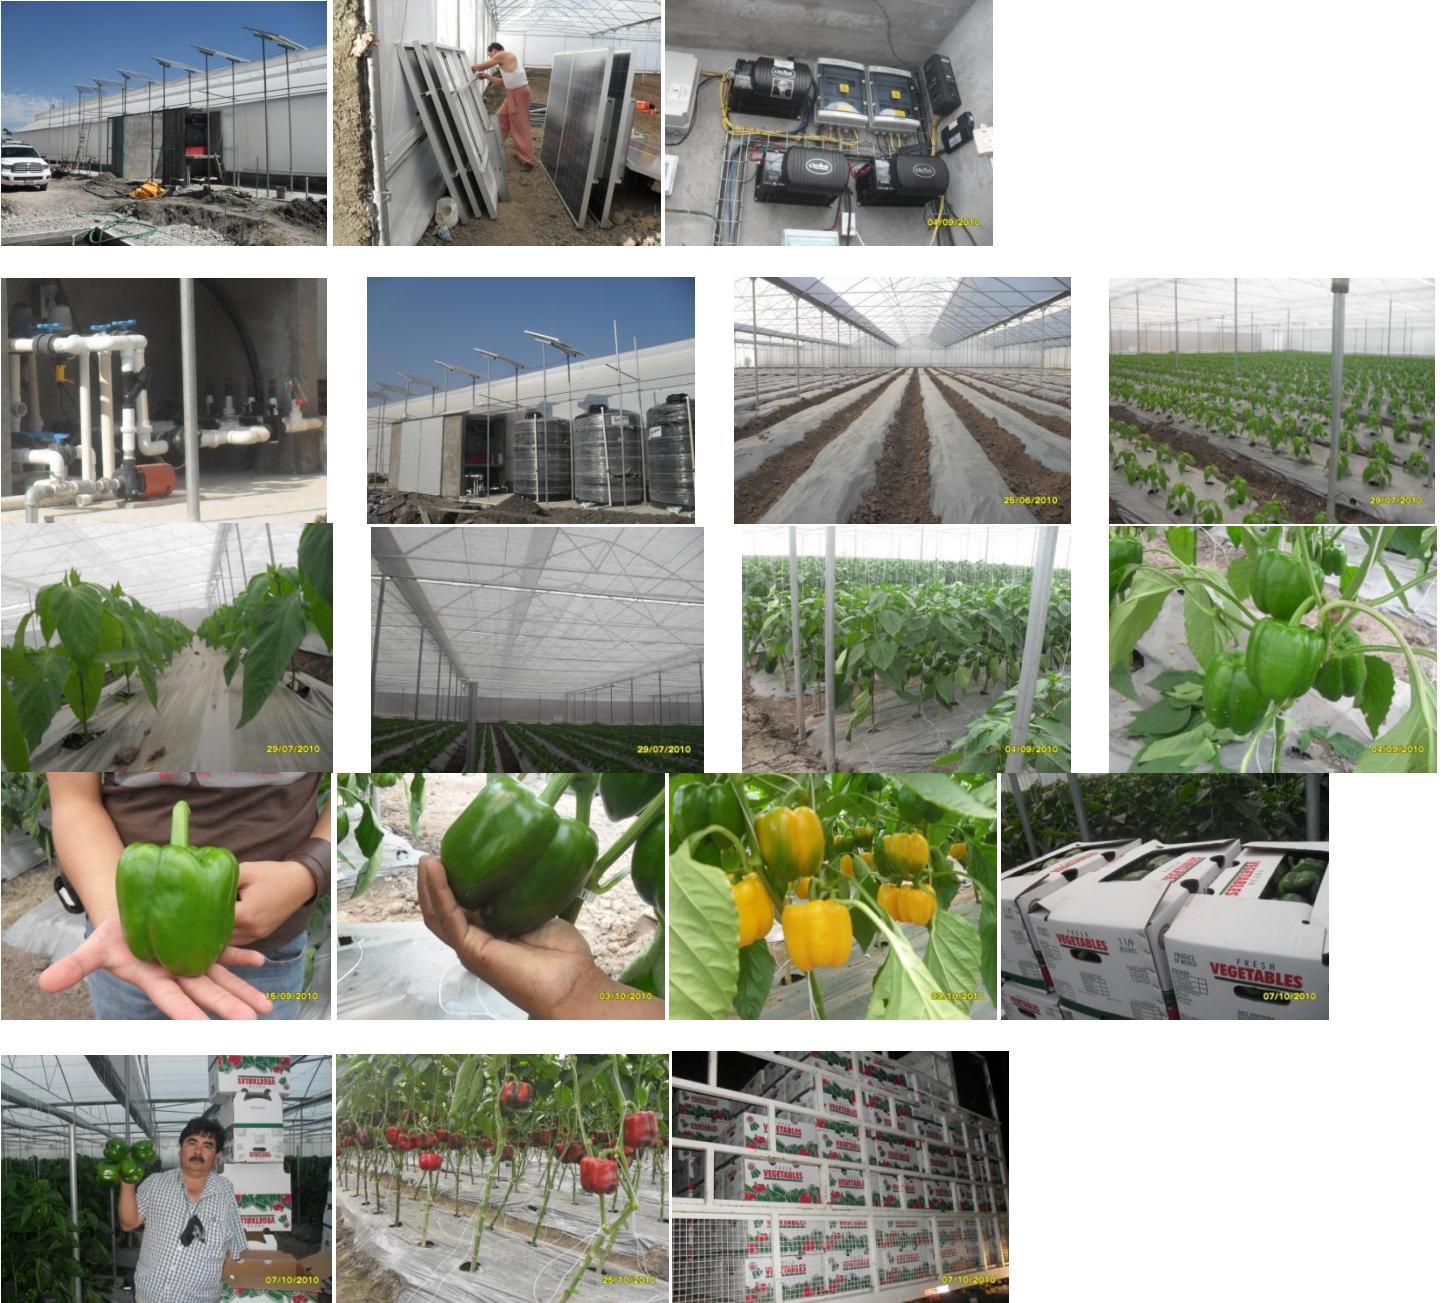

CONTACTO CON LA EMPRESA Y DESDE ESTOS SITIOS DE ORGANIZA LA ENTREGA Y LA EJECUCION DE LOS TRABAJOS.

LIMITANTES DE LA EMPRESA:

NO CONTAMOS CON SUCURSALES.

FOTOGRAFIAS:

ATENTAMENTE

ING. CESAR MACEDO GONZALEZ
ADMINISTRADOR UNICO